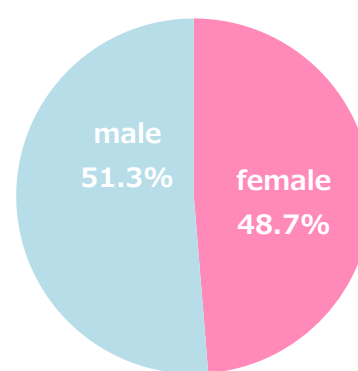

読売新聞 
チケットストア

※Google Analytics 2020年10月～12月平均

■ユーザー属性 ※ニュースサイト部分のみの数値

※Google Analytics 2020年10月~12月平均

PC、モバイルともに、幅広い年齢層のユーザーからアクセスされるニュースサイトです。

PC+Tablet : 37.5%

PC男女比 (PV)

PC年齢構成比 (PV)

モバイル : 62.5%

モバイル男女比 (PV)

モバイル年齢構成比 (PV)

時間帯別アクセス