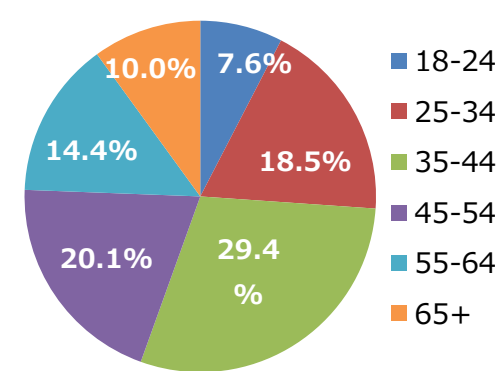

読売新聞 
チケットストア

※Google Analytics 2020年10月～12月平均

■ユーザー属性 ※ニュースサイト部分のみの数値

※Google Analytics 2020年10月~12月平均

PC、モバイルともに、幅広い年齢層のユーザーからアクセスされるニュースサイトです。

PC+Tablet : 37.5%

PC男女比 (PV)

PC年齢構成比 (PV)

モバイル : 62.5%

モバイル男女比 (PV)

モバイル年齢構成比 (PV)

時間帯別アクセス