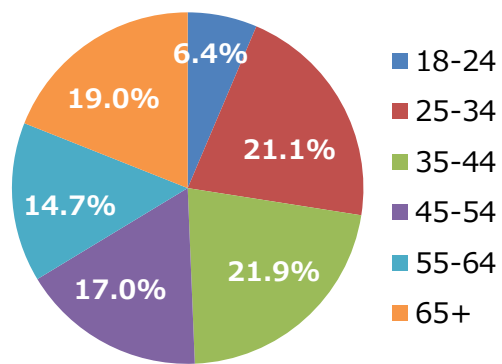

読売新聞 
チケットストア

※Google Analytics 2020年10月～12月平均

■ユーザー属性 ※ニュースサイト部分のみの数値

※Google Analytics 2020年10月~12月平均

PC、モバイルともに、幅広い年齢層のユーザーからアクセスされるニュースサイトです。

PC+Tablet : 37.5%

PC男女比 (PV)

PC年齢構成比 (PV)

モバイル : 62.5%

モバイル男女比 (PV)

モバイル年齢構成比 (PV)

時間帯別アクセス