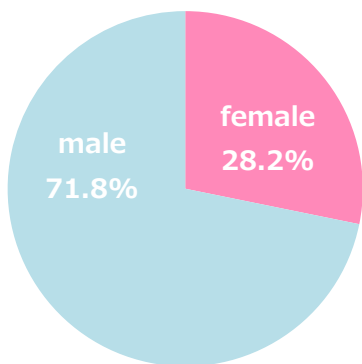

読売新聞 
チケットストア

※Google Analytics 2020年10月～12月平均

■ユーザー属性 ※ニュースサイト部分のみの数値

※Google Analytics 2020年10月~12月平均

PC、モバイルともに、幅広い年齢層のユーザーからアクセスされるニュースサイトです。

PC+Tablet : 37.5%

PC男女比 (PV)

PC年齢構成比 (PV)

モバイル : 62.5%

モバイル男女比 (PV)

モバイル年齢構成比 (PV)

時間帯別アクセス