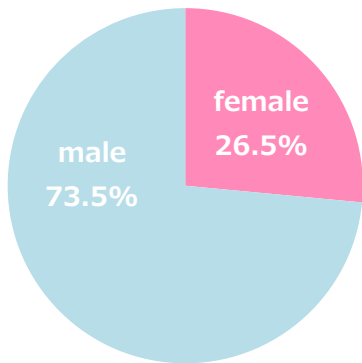

 INNING KING

お得サービス

チケットストア
よみぼランド（ポイントサービス）
Hulu 優待（よみぼランド内）
お出かけクーポン

よみぼランド

読売新聞 
チケットストア

※Google Analytics 2020年7月～9月平均

■ユーザー属性 ※ニュースサイト部分のみの数値

※Google Analytics 2020年7月～9月平均

モバイルからのアクセスが3分の2程度で、幅広い年齢層に読まれているニュースサイトです。

PC+Tablet : 30.8%

PC男女比 (PV)

PC年齢構成比 (PV)

モバイル : 69.2%

モバイル男女比 (PV)

モバイル年齢構成比 (PV)

時間帯別アクセス