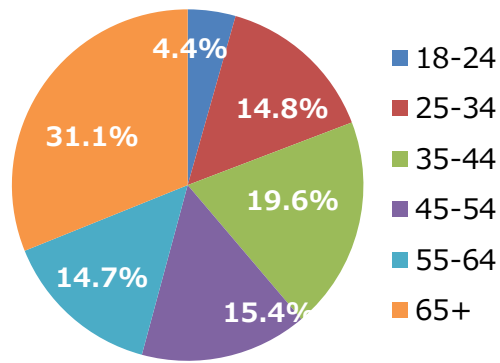

 INNING KING

お得サービス

チケットストア
よみぼランド（ポイントサービス）
Hulu 優待（よみぼランド内）
お出かけクーポン

よみぼランド

読売新聞 
チケットストア

※Google Analytics 2020年7月～9月平均

■ユーザー属性 ※ニュースサイト部分のみの数値

※Google Analytics 2020年7月～9月平均

モバイルからのアクセスが3分の2程度で、幅広い年齢層に読まれているニュースサイトです。

PC+Tablet : 30.8%

PC男女比 (PV)

PC年齢構成比 (PV)

モバイル : 69.2%

モバイル男女比 (PV)

モバイル年齢構成比 (PV)

時間帯別アクセス