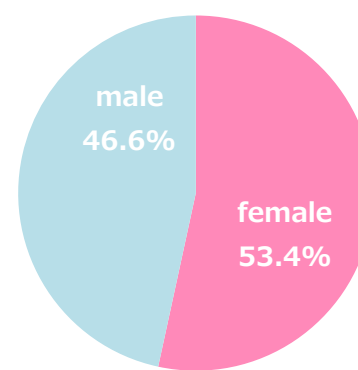

モバイルからのアクセスが3分の2程度で、幅広い年齢層に読まれているニュースサイトです。

PC+Tablet : 30.8%

PC男女比 (PV)

PC年齢構成比 (PV)

モバイル : 69.2%

モバイル男女比 (PV)

モバイル年齢構成比 (PV)

時間帯別アクセス