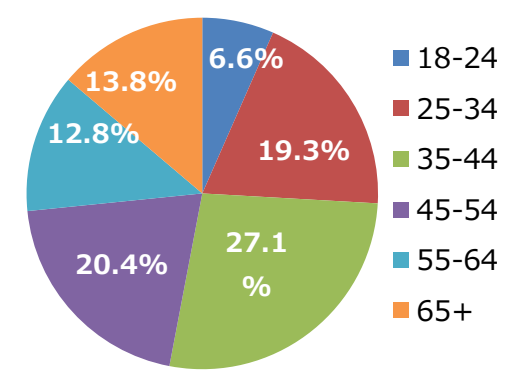

モバイルからのアクセスが3分の2程度で、幅広い年齢層に読まれているニュースサイトです。

PC+Tablet : 30.8%

PC男女比 (PV)

PC年齢構成比 (PV)

モバイル : 69.2%

モバイル男女比 (PV)

モバイル年齢構成比 (PV)

時間帯別アクセス