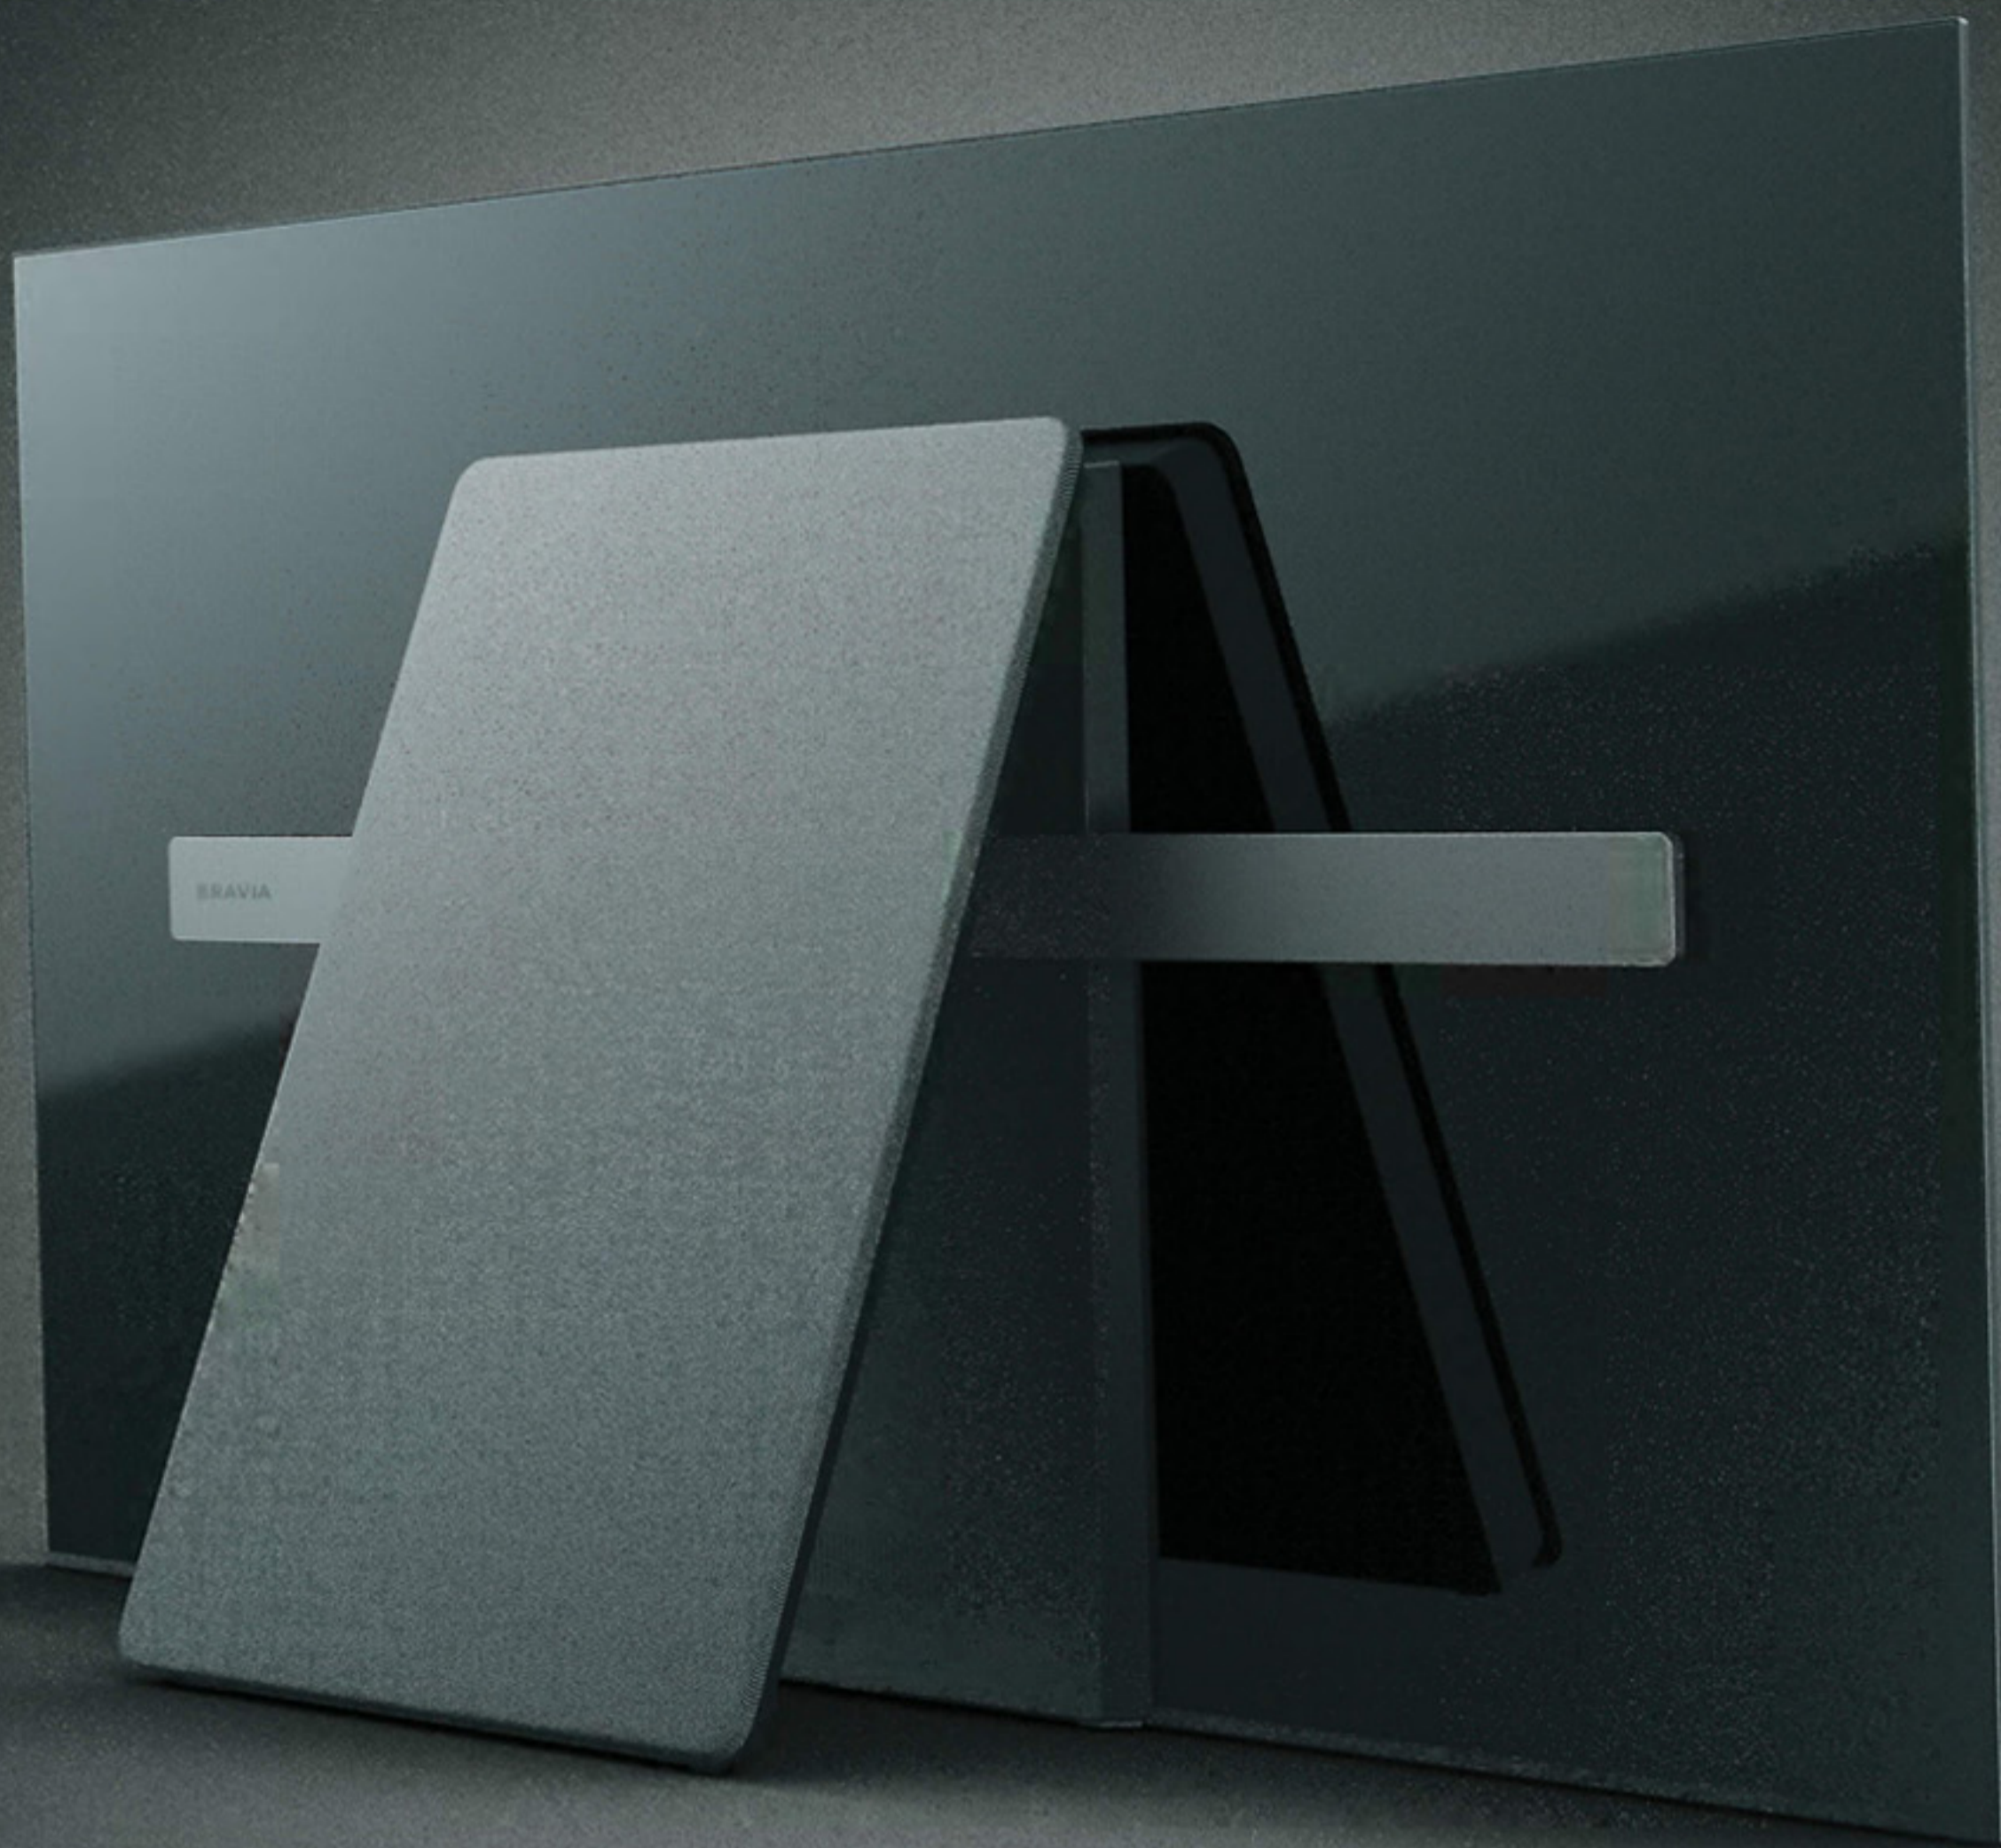

SONY

BACK STORY >>>

via SMARTPHONE

65V型/55V型 4K有機ELテレビ A1シリーズ

BRAVIA
OLED

引き込まれるような映像美 4K高画質プロセッサ「X1 Extreme」

高い処理能力と分析精度であらゆる映像を、有機ELパネルの特性に適した高画質で描きだすソニー独自の4K高画質プロセッサ。没入できる圧倒的な高画質を実現します。

画面そのものから音を出す 「アコースティック サーフェス」

画面本体を直接振動させて音を出すことによって、映像と音像を融合。あたかも目の前にその光景が広がっているかのような体験をもたらします。

映像だけが浮かび上がるような 研ぎ澄まされたたたずまい

ベゼルを極限まで狭額化し、スピーカーもスタンドも正面から見えないようにしたデザイン。映像だけが浮かんでいるような新しい体験を生み出します。

6.10 鑑賞、解禁。